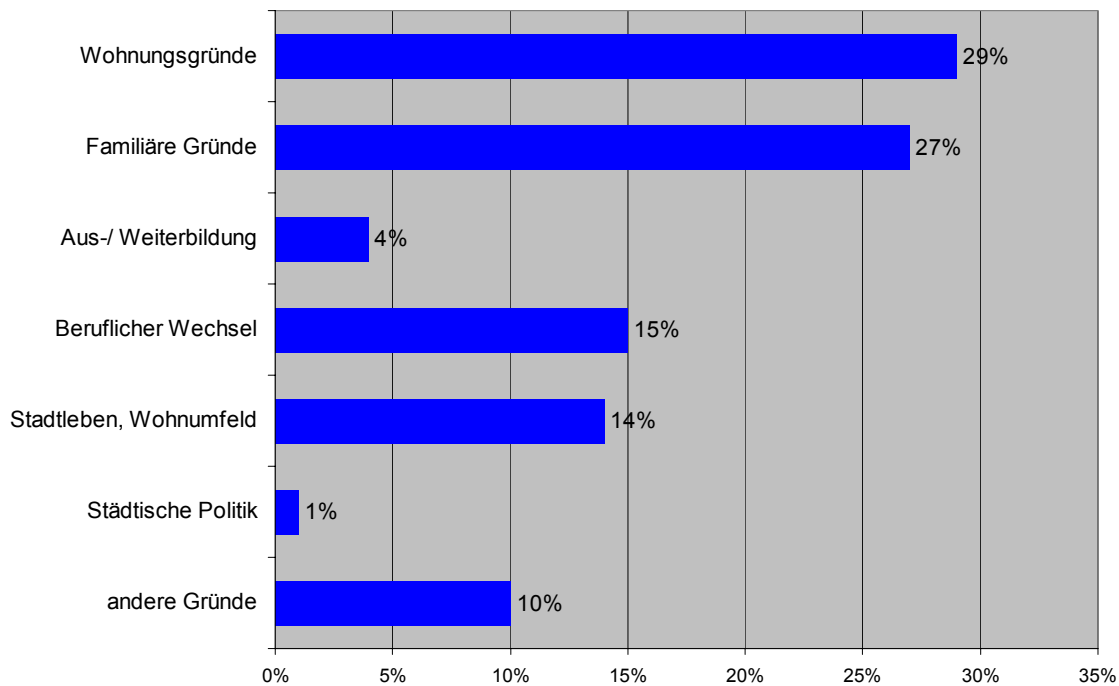

Wichtigster Wegzugsgrund aus Zürich (nur eine Nennung möglich)